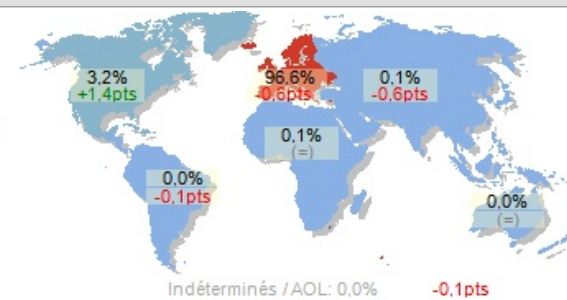

Tableau de bord général

Tableaux de bord > Tableau de bord général

Vision d'ensemble des principales analyses : les jauges, courbes, tableaux et graphiques permettent de qualifier le site rapidement.

Périmètre d'analyse :

- **Site** : Site des anciens du 9ème Régiment du Génie
- **Période** : Année 2009
- **Période de comparaison** : Année 2008

Volumétrie	A	A - 1	A - 2
Pages vues	296 534	+46,6%	+135,8%
Visites	33 809	+8,8%	+95,5%
Visiteurs cumulés	17 884	+3,4%	+53,5%

Critères d'intérêt	A	A - 1	A - 2
P/V	8,8	+35,4%	+20,6%
Taux de visites entrantes	88,3%	-0,4pts	+1,1pts
P/V entrantes	9,8	+36,1%	+19,5%
Temps moy. / V	00:08:23	+60,3%	+45,1%
Temps moy. / P	00:00:51	+17,9%	+21,3%

Trafic et comportement

Bilan du site

Trafic horaire (serveur)

Monde

France