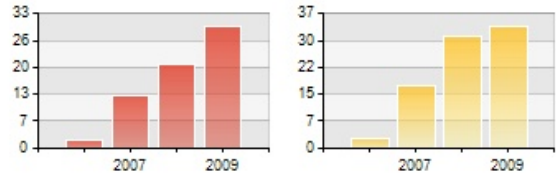

Trafic et comportement