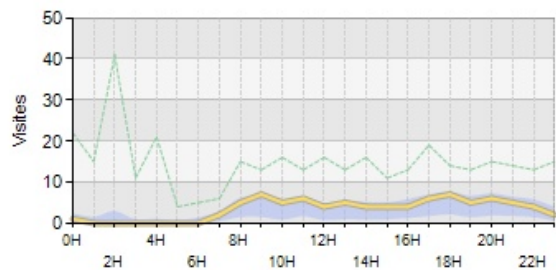

Trafic horaire (serveur)