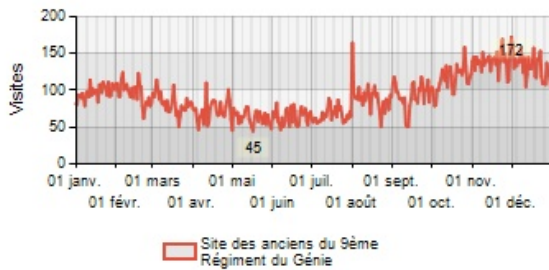

Bilan du site